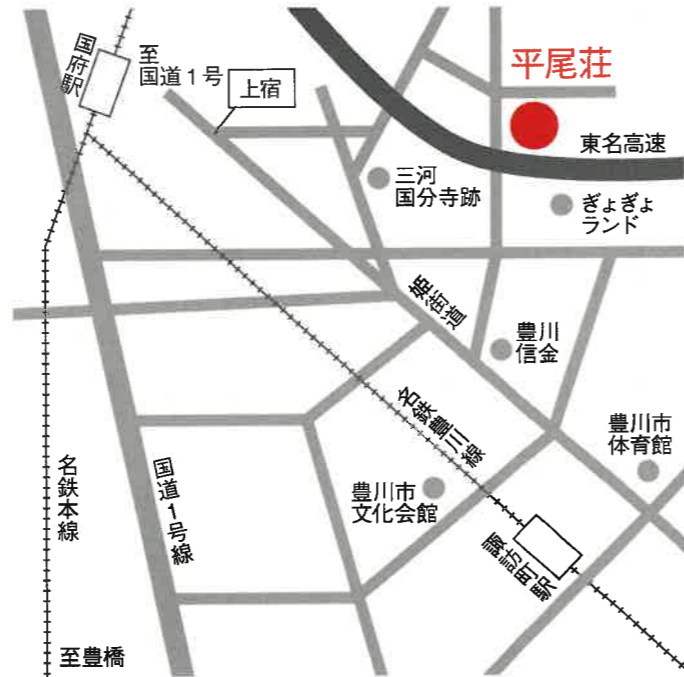

社会福祉法人
桃源堂福祉会

「千両荘」公式キャラクター ちぎりん

千両

[ちぎりそう]

特別養護老人ホーム

荘

特別養護老人ホーム「千両荘」

〒442-0001 愛知県豊川市千両町大堀 63 番地
TEL : 0533-83-0016 FAX : 0533-83-0017

養護老人ホーム「平尾荘」

〒442-0863 愛知県豊川市平尾町親坂 8 番地
TEL : 0533-87-8666 FAX : 0533-87-8675

千両荘 検索 ホームページ : <http://www.chigirisou.jp/> メールアドレス : chigirisou@ace.ocn.ne.jp

社会福祉法人
桃源堂福祉会

「千両荘」では、入所者様がその人らしい生活を送ることが出来るように支援します。